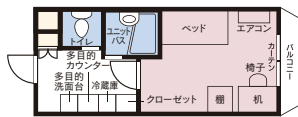

費用の詳細は
WEBからご確認いただけます

MEN&WOMAN

女性専用フロア有り、バス・トイレはセパレート！

・MEN & WOMEN・

ドーミーちくさ

JR中央線・名古屋市営地下鉄東山線

- 所在地/名古屋市千種区今池2-2-20
- 交通/JR中央線・名古屋市営地下鉄東山線「千種」駅4番出口より徒歩約5分
- 建物/鉄筋コンクリート造6階建
- 居室/洋室18.00㎡(11.1畳)
- 定員/160名
- 食事/朝食6:30~8:30(土:~10:30)
夕食18:30~22:30(土:~21:00)

パブリックスペース & 設備

- ダイニングルーム
- ランドリールーム
- 駐輪場
- オートロック
- メールBOX
- IHコンロ
- Wi-Fi(貸室)

居室プラス設備 ※H桌上コンロ(無料オプション)

- ベランダ
- すのこベッド
- 2ドア冷蔵庫
- シューズロッカー
- IH桌上コンロ
- パストレルセーラー
- 洗面化粧台
- シャワー付トイレ

主な駅までの 所要時間	最寄り千種駅から 栄まで約4分 名古屋まで約9分
南山大学 までの所要時間	約22分

費用の詳細は
WEBからご確認いただけます

MEN

男性専用学生会館、バス・トイレ別部屋有、サウナ付！

・MEN・

ドーミーいりなか

名古屋市営地下鉄鶴舞線

- 所在地/名古屋市昭和区駒場町6-8
- 交通/名古屋市営地下鉄鶴舞線「いりなか」駅2番出口徒歩約3分
- 建物/鉄筋コンクリート造5階建
- 居室/洋室21.44~33.50㎡(13.2~20.6畳)
- 定員/98名
- 食事/朝食6:30~8:30(土:~10:30)
夕食18:30~22:30(土:~21:00)