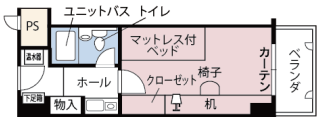

費用の詳細は
WEBからご確認いただけます

MEN

男性専用学生会館、バス・トイレ別部屋有、サウナ付！

・MEN・

ドーミーいりなか

名古屋市営地下鉄鶴舞線

- 所在地/名古屋市昭和区駒場町6-8
- 交通/名古屋市営地下鉄鶴舞線「いりなか」駅2番出口徒歩約3分
- 建物/鉄筋コンクリート造5階建
- 居室/洋室21.44~33.50㎡(13.2~20.6畳)
- 定員/98名
- 食事/朝食6:30~8:30(土:~10:30)
夕食18:30~22:30(土:~21:00)

パブリックスペース & 設備

- ダイニングルーム
- ランドリールーム
- 駐輪場
- オートロック
- メールBOX
- Wi-Fi(貸室)

居室プラス設備

- ベランダ
- スタブミラー
- テレビ
- シューズロッカー
- IHコンロ
- ユニットバス

主な駅までの 所要時間	最寄りいりなか駅から 栄まで約20分 名古屋まで約24分
南山大学 までの所要時間	約18分

費用の詳細は
WEBからご確認
いただけます