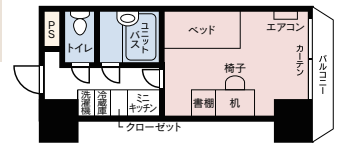

名古屋市営地下鉄東山線・名城線

- 所在地/名古屋市千種区末盛通5丁目4
- 交通/名古屋市営地下鉄東山線・名城線「本山」駅1番出口より徒歩約1分
- 建物/鉄筋コンクリート造14階建
- 居室/洋室18.09㎡(11.2畳)
- 定員/161名
- 食事/朝食6:30~8:30(土:~10:30)
夕食18:30~22:30(土:~21:00)

パブリックスペース & 設備

- ダイニングルーム
- 乾燥機
- 駐輪場
- オートロック
- メールBOX
- Wi-Fi(貸室)

居室プラス設備

- ベランダ
- すのこベッド
- 2ドア冷蔵庫
- シューズロッカー
- IHコンロ
- パストレルセーラー
- 洗濯機

特徴

- 最新設備で快適な毎日を通せる生活環境
- 出来立てでおいしい、朝夕2食付きの健康的な食生活。
- 生活を共にする仲間との輪が広がる、コミュニケーションルーム。
- オートロックなどの安全セキュリティ

主な駅までの所要時間	最寄り本山駅から 栄まで約11分 名古屋まで約17分
南山大学 までの所要時間	自転車約10分

費用の詳細は
WEBからご確認いただけます

MEN&WOMAN

女性専用フロア有り、バス・トイレはセパレート！

・MEN & WOMEN・

ドーミーちくさ

JR中央線・名古屋市営地下鉄東山線

- 所在地/名古屋市千種区今池2-2-20
- 交通/JR中央線・名古屋市営地下鉄東山線「千種」駅4番出口より徒歩約5分
- 建物/鉄筋コンクリート造6階建
- 居室/洋室18.00㎡(11.1畳)
- 定員/160名
- 食事/朝食6:30~8:30(土:~10:30)
夕食18:30~22:30(土:~21:00)