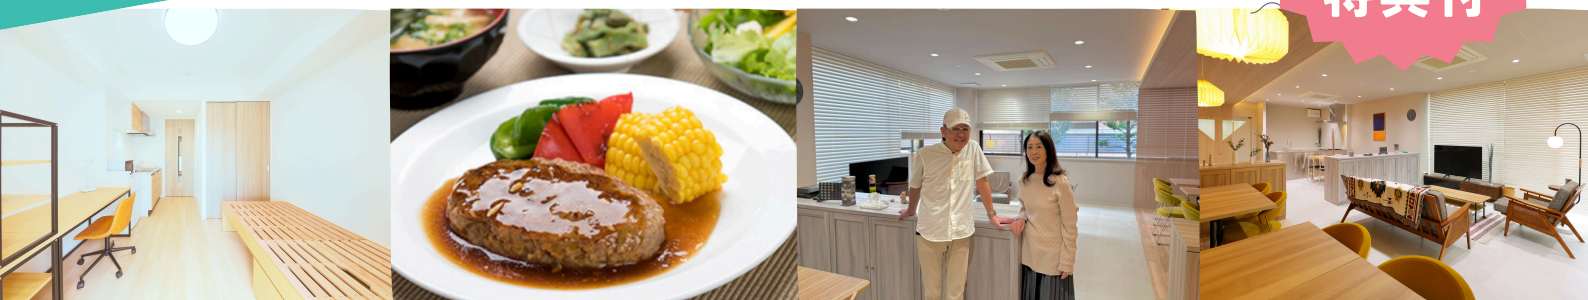

専門学校へ
徒歩で通えます

無料
体験入寮
受付中!

ドーミー名駅亀島
ドーミー名駅亀島アネックス

高校3年生対象
学生寮見学会
2026

ランチ
付き

リピーターの方は
ランチのみ参加も可

学生寮
先行予約
特典付

6月6日 土 6月7日 日

各校から徒歩で通えます！

見学会参加特典

① ハンバーグランチ & ケーキ付き

※リピーターの方は
ランチのみの参加もOK！

② 学生寮先行予約特典

※一部物件で部屋確約特典付

③ 体験入寮に参加可能！

学生寮に1泊して寮生活のイメージが出来る！